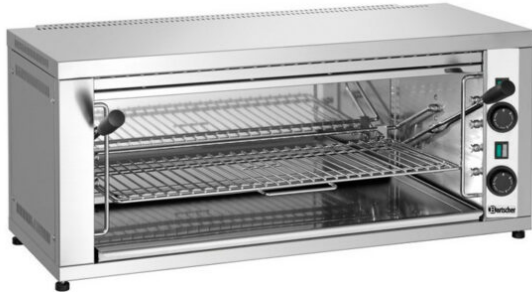

SALAMANDER 600, 2 ZONER

Dimensioner: B878xD500xH370
mm

Styrning: Vred

Anslutningsvärden: 4,4 kW, 400 V,
50 Hz, 3 NAC

Värmekälla: IR-strålningsvärmekropp "Incoloy" Antal värmeelement: 2 Antal
värmazoner: 2 Värmazonerna regleras separat: Ja Värmeelement höjdställbart:
Nej Bredd grillgaller: 640 mm Djup grillgaller: 300 mm Höjdställbart grillgaller: Ja
Varmhållningsfunktion: Nej Automatisk inkopplingsfunktion: Nej Manuell
tidsinställning: Nej Fettuppsamlare: Ja Digitalindikering: Nej Styrning: Vred
Kontrollampa: Uppvärmning, på/av, simmerstat Material: Rostfritt stål
Anslutningsvärden: 4,4 kW, 400 V, 50 Hz, 3 NAC Dimensioner: 878x500x370 mm