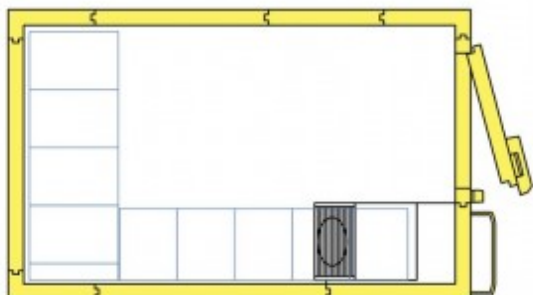

FRYSRUM PORKKA

Aggregat till vänster, högerhängd dörr

R290 - Plug-in

FRYSRUM från PORKKA 1524/5,5A

Porkkas kyl- och frysrum är enkla att installera, är tillverkade av högklassiga komponenter, mångsidiga och driftsäkra. Rummen finns i en mängd olika storlekar och driftstemperaturer och kan levereras med eller utan golv.

Rummen levereras i tre temperaturområden, Kyl, Medium och Frys, för att man ska kunna lagra en stor mängd och urval av temperaturkänsliga produkter.

Vår egen hylldesign med lättrenjorda material säkerställer att Porkkas modulära kylrum har många användningsområden till exempel för förvaring av livsmedel men även vetenskapliga och marina tillämpningar.

R290 - Plug-in

Tekniska Data:

Bredd x djup x höjd: 1500 x 2400 x 2100 mm

Temperaturområde: -18 °C till - 22 °C

Yta invändigt: 2,9 m²

Yta utvändigt: 3,6 m²

Volym: 5,68 m³

Aggregat och dörr: Aggregat till vänster, högerhängd dörr