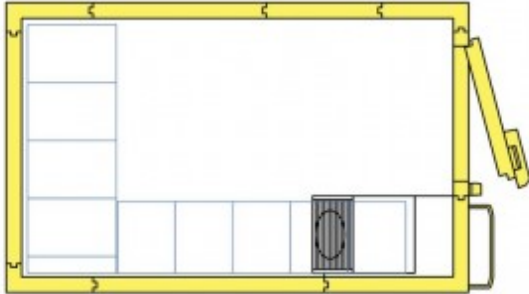

## FRYSRUM PORKKA

Aggregat till vänster, högerhängd dörr

R290 - Plug-in

FRYSRUM från PORKKA 1524/5,5A

Porkkas kyl- och frysrum är enkla att installera, är tillverkade av högklassiga komponenter, mångsidiga och driftsäkra. Rummen finns i en mängd olika storlekar och driftstemperaturer och kan levereras med eller utan golv.

Rummen levereras i tre temperaturområden, Kyl, Medium och Frys, för att man ska kunna lagra en stor mängd och urval av temperaturkänsliga produkter.

Vår egen hylldesign med lättrenjorda material säkerställer att Porkkas modulära kylrum har många användningsområden till exempel för förvaring av livsmedel men även vetenskapliga och marina tillämpningar.

R290 - Plug-in

Tekniska Data:

Bredd x djup x höjd: 1500 x 2400 x 2100 mm

Temperaturområde: -18 °C till - 22 °C

Yta invändigt: 2,9 m<sup>2</sup>

Yta utvändigt: 3,6 m<sup>2</sup>

Volym: 5,68 m<sup>3</sup>

Aggregat och dörr: Aggregat till vänster, högerhängd dörr