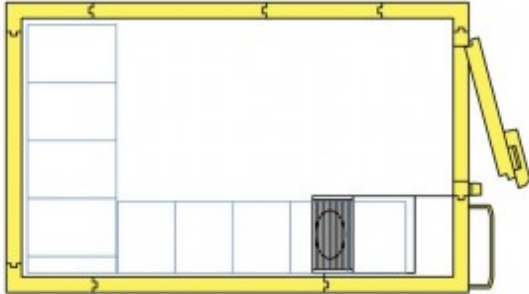

FRYSRUM PORKKA

Aggregat till vänster, högerhängd dörr

R290 - Plug-in

FRYSRUM från PORKKA 1524/5,5A

Porkkas kyl- och frysrum är enkla att installera, är tillverkade av högklassiga komponenter, mångsidiga och driftsäkra. Rummen finns i en mängd olika storlekar och driftstemperaturer och kan levereras med eller utan golv.

Rummen levereras i tre temperaturområden, Kyl, Medium och Frys, för att man ska kunna lagra en stor mängd och urval av temperaturkänsliga produkter.

Vår egen hylldesign med lättrenjorda material säkerställer att Porkkas modulära kylrum har många användningsområden till exempel för förvaring av livsmedel men även vetenskapliga och marina tillämpningar.

R290 - Plug-in

Tekniska Data:

Bredd x djup x höjd: 1500 x 2400 x 2100 mm

Temperaturområde: -18 °C till - 22 °C

Yta invändigt: 2,9 m²

Yta utvändigt: 3,6 m²

Volym: 5,68 m³

Aggregat och dörr: Aggregat till vänster, högerhängd dörr