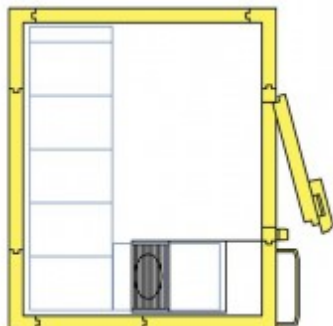

## FRYSRUM PORKKA

Aggregat till vänster, högerhängd dörr

R290 - Plug-in

FRYSRUM från PORKKA 1815/4,0B

Porkkas kyl- och frysrum är enkla att installera, är tillverkade av högklassiga komponenter, mångsidiga och driftsäkra. Rummen finns i en mängd olika storlekar och driftstemperaturer och kan levereras med eller utan golv.

Rummen levereras i tre temperaturområden, Kyl, Medium och Frys, för att man ska kunna lagra en stor mängd och urval av temperaturkänsliga produkter.

Vår egen hylldesign med lättrenjorda material säkerställer att Porkkas modulära kylrum har många användningsområden till exempel för förvaring av livsmedel men även vetenskapliga och marina tillämpningar.

R290 - Plug-in

Tekniska Data:

Bredd x djup x höjd: 1800 x 1500 x 2100 mm

Temperaturområde: -18 °C till - 22 °C

Yta invändigt: 2,1 m<sup>2</sup>

Yta utvändigt: 2.7 m<sup>2</sup>

Volym: 4,07 m<sup>3</sup>

Aggregat och dörr: Aggregat till vänster, högerhängd dörr

Dörrbredd: 700 mm

Vägg tjocklek: 80 mm

Aggregat: R404 F840

Hyllor: ABS 4 nivåer