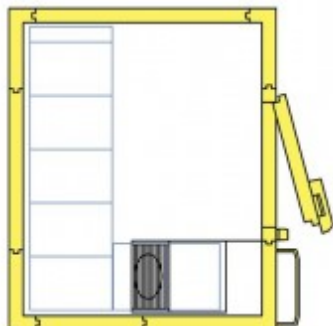

FRYSRUM PORKKA

Aggregat till vänster, högerhängd dörr

R290 - Plug-in

FRYSRUM från PORKKA 1815/4,0B

Porkkas kyl- och frysrum är enkla att installera, är tillverkade av högklassiga komponenter, mångsidiga och driftsäkra. Rummen finns i en mängd olika storlekar och driftstemperaturer och kan levereras med eller utan golv.

Rummen levereras i tre temperaturområden, Kyl, Medium och Frys, för att man ska kunna lagra en stor mängd och urval av temperaturkänsliga produkter.

Vår egen hylldesign med lättrenjorda material säkerställer att Porkkas modulära kylrum har många användningsområden till exempel för förvaring av livsmedel men även vetenskapliga och marina tillämpningar.

R290 - Plug-in

Tekniska Data:

Bredd x djup x höjd: 1800 x 1500 x 2100 mm

Temperaturområde: -18 °C till - 22 °C

Yta invändigt: 2,1 m²

Yta utvändigt: 2.7 m²

Volym: 4,07 m³

Aggregat och dörr: Aggregat till vänster, högerhängd dörr

Dörrbredd: 700 mm

Vägg tjocklek: 80 mm

Aggregat: R404 F840

Hyllor: ABS 4 nivåer