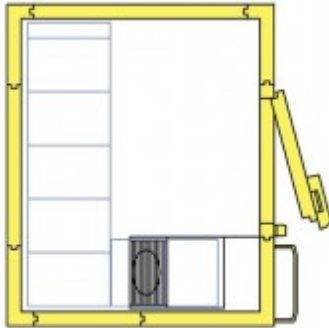

## FRYSRUM PORKKA

Aggregat till vänster, högerhängd dörr

R290 - Plug-in

FRYSRUM från PORKKA 1815/4,0B

Porkkas kyl- och frysrum är enkla att installera, är tillverkade av högklassiga komponenter, mångsidiga och driftsäkra. Rummen finns i en mängd olika storlekar och driftstemperaturer och kan levereras med eller utan golv.

Rummen levereras i tre temperaturområden, Kyl, Medium och Frys, för att man ska kunna lagra en stor mängd och urval av temperaturkänsliga produkter.

Vår egen hylldesign med lättrenjorda material säkerställer att Porkkas modulära kylrum har många användningsområden till exempel för förvaring av livsmedel men även vetenskapliga och marina tillämpningar.

R290 - Plug-in

Tekniska Data:

Bredd x djup x höjd: 1800 x 1500 x 2100 mm

Temperaturområde: -18 °C till - 22 °C

Yta invändigt: 2,1 m<sup>2</sup>

Yta utvändigt: 2.7 m<sup>2</sup>

Volym: 4,07 m<sup>3</sup>

Aggregat och dörr: Aggregat till vänster, högerhängd dörr

Dörrbredd: 700 mm

Vägg tjocklek: 80 mm

Aggregat: R404 F840

Hyllor: ABS 4 nivåer