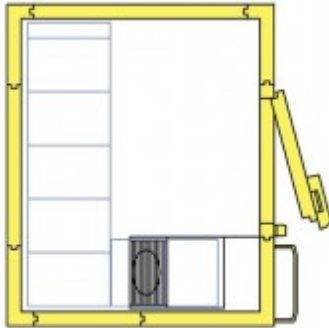

FRYSRUM PORKKA

Aggregat till vänster, högerhängd dörr

R290 - Plug-in

FRYSRUM från PORKKA 1815/4,0B

Porkkas kyl- och frysrum är enkla att installera, är tillverkade av högklassiga komponenter, mångsidiga och driftsäkra. Rummen finns i en mängd olika storlekar och driftstemperaturer och kan levereras med eller utan golv.

Rummen levereras i tre temperaturområden, Kyl, Medium och Frys, för att man ska kunna lagra en stor mängd och urval av temperaturkänsliga produkter.

Vår egen hylldesign med lättrenjorda material säkerställer att Porkkas modulära kylrum har många användningsområden till exempel för förvaring av livsmedel men även vetenskapliga och marina tillämpningar.

R290 - Plug-in

Tekniska Data:

Bredd x djup x höjd: 1800 x 1500 x 2100 mm

Temperaturområde: -18 °C till - 22 °C

Yta invändigt: 2,1 m²

Yta utvändigt: 2.7 m²

Volym: 4,07 m³

Aggregat och dörr: Aggregat till vänster, högerhängd dörr

Dörrbredd: 700 mm

Vägg tjocklek: 80 mm

Aggregat: R404 F840

Hyllor: ABS 4 nivåer