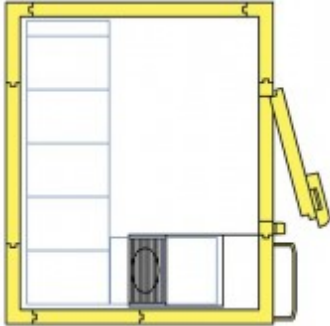

FRYSRUM PORKKA

Aggregat till vänster, högerhängd dörr

R290 - Plug-in

FRYSRUM från PORKKA 1815/4,0B

Porkkas kyl- och frysrum är enkla att installera, är tillverkade av högklassiga komponenter, mångsidiga och driftsäkra. Rummen finns i en mängd olika storlekar och driftstemperaturer och kan levereras med eller utan golv.

Rummen levereras i tre temperaturområden, Kyl, Medium och Frys, för att man ska kunna lagra en stor mängd och urval av temperaturkänsliga produkter.

Vår egen hylldesign med lättrenjorda material säkerställer att Porkkas modulära kylrum har många användningsområden till exempel för förvaring av livsmedel men även vetenskapliga och marina tillämpningar.

R290 - Plug-in

Tekniska Data:

Bredd x djup x höjd: 1800 x 1500 x 2100 mm

Temperaturområde: -18 °C till - 22 °C

Yta invändigt: 2,1 m²

Yta utvändigt: 2.7 m²

Volym: 4,07 m³

Aggregat och dörr: Aggregat till vänster, högerhängd dörr

Dörrbredd: 700 mm

Vägg tjocklek: 80 mm

Aggregat: R404 F840

Hyllor: ABS 4 nivåer