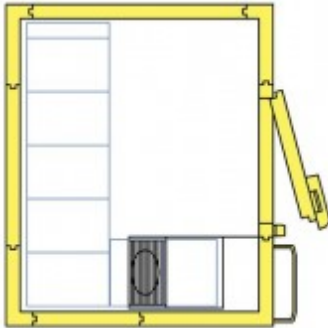

FRYSRUM PORKKA

Aggregat till vänster, högerhängd dörr

R290 - Plug-in

FRYSRUM från PORKKA 1815/4,0B

Porkkas kyl- och frysrum är enkla att installera, är tillverkade av högklassiga komponenter, mångsidiga och driftsäkra. Rummen finns i en mängd olika storlekar och driftstemperaturer och kan levereras med eller utan golv.

Rummen levereras i tre temperaturområden, Kyl, Medium och Frys, för att man ska kunna lagra en stor mängd och urval av temperaturkänsliga produkter.

Vår egen hylldesign med lättrenjorda material säkerställer att Porkkas modulära kylrum har många användningsområden till exempel för förvaring av livsmedel men även vetenskapliga och marina tillämpningar.

R290 - Plug-in

Tekniska Data:

Bredd x djup x höjd: 1800 x 1500 x 2100 mm

Temperaturområde: -18 °C till - 22 °C

Yta invändigt: 2,1 m²

Yta utvändigt: 2.7 m²

Volym: 4,07 m³

Aggregat och dörr: Aggregat till vänster, högerhängd dörr

Dörrbredd: 700 mm

Vägg tjocklek: 80 mm

Aggregat: R404 F840

Hyllor: ABS 4 nivåer