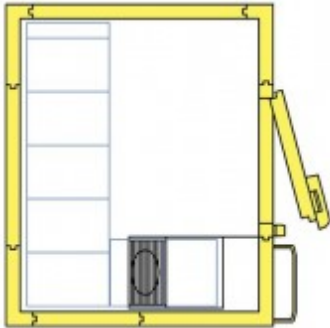

FRYSRUM PORKKA

Aggregat till vänster, högerhängd dörr

R290 - Plug-in

FRYSRUM från PORKKA 1815/4,0B

Porkkas kyl- och frysrum är enkla att installera, är tillverkade av högklassiga komponenter, mångsidiga och driftsäkra. Rummen finns i en mängd olika storlekar och driftstemperaturer och kan levereras med eller utan golv.

Rummen levereras i tre temperaturområden, Kyl, Medium och Frys, för att man ska kunna lagra en stor mängd och urval av temperaturkänsliga produkter.

Vår egen hylldesign med lättrenjorda material säkerställer att Porkkas modulära kylrum har många användningsområden till exempel för förvaring av livsmedel men även vetenskapliga och marina tillämpningar.

R290 - Plug-in

Tekniska Data:

Bredd x djup x höjd: 1800 x 1500 x 2100 mm

Temperaturområde: -18 °C till - 22 °C

Yta invändigt: 2,1 m²

Yta utvändigt: 2.7 m²

Volym: 4,07 m³

Aggregat och dörr: Aggregat till vänster, högerhängd dörr

Dörrbredd: 700 mm

Vägg tjocklek: 80 mm

Aggregat: R404 F840

Hyllor: ABS 4 nivåer