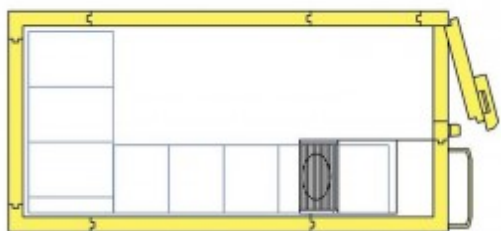

## FRYSRUM PORKKA

Aggregat till vänster, högerhängd dörr

R290 - Plug-in

FRYSRUM från PORKKA 1227/4,9A

Porkkas kyl- och frysrum är enkla att installera, är tillverkade av högklassiga komponenter, mångsidiga och driftsäkra. Rummen finns i en mängd olika storlekar och driftstemperaturer och kan levereras med eller utan golv.

Rummen levereras i tre temperaturområden, Kyl, Medium och Frys, för att man ska kunna lagra en stor mängd och urval av temperaturkänsliga produkter.

Vår egen hylldesign med lättrenjorda material säkerställer att Porkkas modulära kylrum har många användningsområden till exempel för förvaring av livsmedel men även vetenskapliga och marina tillämpningar.

R290 - Plug-in

Tekniska Data:

Bredd x djup x höjd: 1200 x 2400 x 2100 mm

Temperaturområde: -18 °C till - 22 °C

Yta invändigt: 2.5 m<sup>2</sup>

Yta utvändigt: 3.2 m<sup>2</sup>

Volym: 4,85 m<sup>3</sup>

Aggregat och dörr: Aggregat till vänster, högerhängd dörr