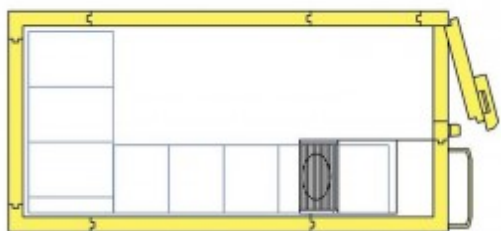

FRYSRUM PORKKA

Aggregat till vänster, högerhängd dörr

R290 - Plug-in

FRYSRUM från PORKKA 1227/4,9A

Porkkas kyl- och frysrum är enkla att installera, är tillverkade av högklassiga komponenter, mångsidiga och driftsäkra. Rummen finns i en mängd olika storlekar och driftstemperaturer och kan levereras med eller utan golv.

Rummen levereras i tre temperaturområden, Kyl, Medium och Frys, för att man ska kunna lagra en stor mängd och urval av temperaturkänsliga produkter.

Vår egen hylldesign med lättrenjorda material säkerställer att Porkkas modulära kylrum har många användningsområden till exempel för förvaring av livsmedel men även vetenskapliga och marina tillämpningar.

R290 - Plug-in

Tekniska Data:

Bredd x djup x höjd: 1200 x 2400 x 2100 mm

Temperaturområde: -18 °C till - 22 °C

Yta invändigt: 2.5 m²

Yta utvändigt: 3.2 m²

Volym: 4,85 m³

Aggregat och dörr: Aggregat till vänster, högerhängd dörr