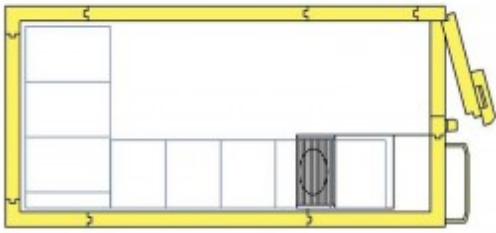

## FRYSRUM PORKKA

Aggregat till vänster, högerhängd dörr

R290 - Plug-in

FRYSRUM från PORKKA 1227/4,9A

Porkkas kyl- och frysrum är enkla att installera, är tillverkade av högklassiga komponenter, mångsidiga och driftsäkra. Rummen finns i en mängd olika storlekar och driftstemperaturer och kan levereras med eller utan golv.

Rummen levereras i tre temperaturområden, Kyl, Medium och Frys, för att man ska kunna lagra en stor mängd och urval av temperaturkänsliga produkter.

Vår egen hylldesign med lättrenjorda material säkerställer att Porkkas modulära kylrum har många användningsområden till exempel för förvaring av livsmedel men även vetenskapliga och marina tillämpningar.

R290 - Plug-in

Tekniska Data:

Bredd x djup x höjd: 1200 x 2400 x 2100 mm

Temperaturområde: -18 °C till - 22 °C

Yta invändigt: 2.5 m<sup>2</sup>

Yta utvändigt: 3.2 m<sup>2</sup>

Volym: 4,85 m<sup>3</sup>

Aggregat och dörr: Aggregat till vänster, högerhängd dörr