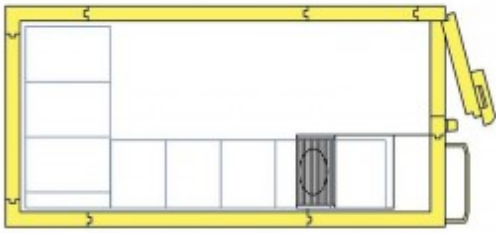

FRYSRUM PORKKA

Aggregat till vänster, högerhängd dörr

R290 - Plug-in

FRYSRUM från PORKKA 1227/4,9A

Porkkas kyl- och frysrum är enkla att installera, är tillverkade av högklassiga komponenter, mångsidiga och driftsäkra. Rummen finns i en mängd olika storlekar och driftstemperaturer och kan levereras med eller utan golv.

Rummen levereras i tre temperaturområden, Kyl, Medium och Frys, för att man ska kunna lagra en stor mängd och urval av temperaturkänsliga produkter.

Vår egen hylldesign med lättrenjorda material säkerställer att Porkkas modulära kylrum har många användningsområden till exempel för förvaring av livsmedel men även vetenskapliga och marina tillämpningar.

R290 - Plug-in

Tekniska Data:

Bredd x djup x höjd: 1200 x 2400 x 2100 mm

Temperaturområde: -18 °C till - 22 °C

Yta invändigt: 2.5 m²

Yta utvändigt: 3.2 m²

Volym: 4,85 m³

Aggregat och dörr: Aggregat till vänster, högerhängd dörr