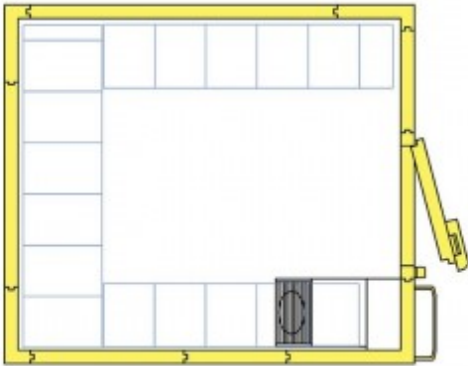

FRYSRUM PORKKA

Aggregat till vänster, högerhängd dörr

R290 - Plug-in

FRYSRUM från PORKKA 2124/8,0A

Porkkas kyl- och frysrum är enkla att installera, är tillverkade av högklassiga komponenter, mångsidiga och driftsäkra. Rummen finns i en mängd olika storlekar och driftstemperaturer och kan levereras med eller utan golv.

Rummen levereras i tre temperaturområden, Kyl, Medium och Frys, för att man ska kunna lagra en stor mängd och urval av temperaturkänsliga produkter.

Vår egen hylldesign med lättrenjorda material säkerställer att Porkkas modulära kylrum har många användningsområden till exempel för förvaring av livsmedel men även vetenskapliga och marina tillämpningar.

R290 - Plug-in

Tekniska Data:

Bredd x djup x höjd: 2100 x 2400 x 2100 mm

Temperaturområde: -18 °C till - 22 °C

Yta invändigt: 4,2 m²

Yta utvändigt: 5,1 m²

Volym: 8,15 m³

Aggregat och dörr: Aggregat till vänster, högerhängd dörr

Dörrbredd: 700 mm

Vägg tjocklek: 80 mm

Aggregat: R404 F840

Hyllor: ABS 4 nivåer