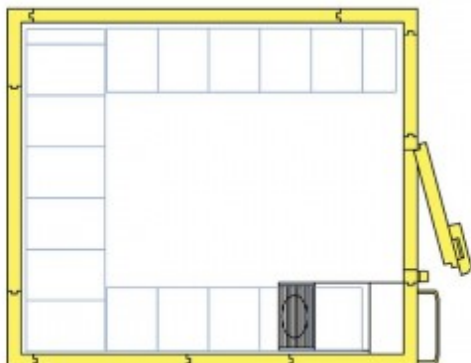

FRYSRUM PORKKA

Aggregat till vänster, högerhängd dörr

R290 - Plug-in

FRYSRUM från PORKKA 2124/8,0A

Porkkas kyl- och frysrum är enkla att installera, är tillverkade av högklassiga komponenter, mångsidiga och driftsäkra. Rummen finns i en mängd olika storlekar och driftstemperaturer och kan levereras med eller utan golv.

R290 - Plug-in

Tekniska Data:

Bredd x djup x höjd: 2100 x 2400 x 2100 mm

Temperaturområde: -18 °C till - 22 °C

Yta invändigt: 4,2 m²

Yta utvändigt: 5,1 m²

Volym: 8,15 m³

Aggregat och dörr: Aggregat till vänster, högerhängd dörr

Dörrbredd: 700 mm

Vägg tjocklek: 80 mm

Aggregat: R404 F840

Hyllor: ABS 4 nivåer