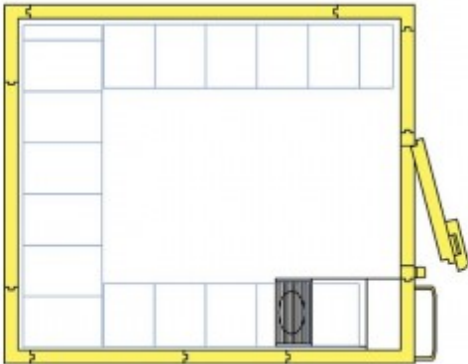

FRYSRUM PORKKA

Aggregat till vänster, högerhängd dörr

R290 - Plug-in

FRYSRUM från PORKKA 2124/8,0A

Porkkas kyl- och frysrum är enkla att installera, är tillverkade av högklassiga komponenter, mångsidiga och driftsäkra. Rummen finns i en mängd olika storlekar och driftstemperaturer och kan levereras med eller utan golv.

Rummen levereras i tre temperaturområden, Kyl, Medium och Frys, för att man ska kunna lagra en stor mängd och urval av temperaturkänsliga produkter.

Vår egen hylldesign med lättrenjorda material säkerställer att Porkkas modulära kylrum har många användningsområden till exempel för förvaring av livsmedel men även vetenskapliga och marina tillämpningar.

R290 - Plug-in

Tekniska Data:

Bredd x djup x höjd: 2100 x 2400 x 2100 mm

Temperaturområde: -18 °C till - 22 °C

Yta invändigt: 4,2 m²

Yta utvändigt: 5,1 m²

Volym: 8,15 m³

Aggregat och dörr: Aggregat till vänster, högerhängd dörr

Dörrbredd: 700 mm

Vägg tjocklek: 80 mm

Aggregat: R404 F840

Hyllor: ABS 4 nivåer