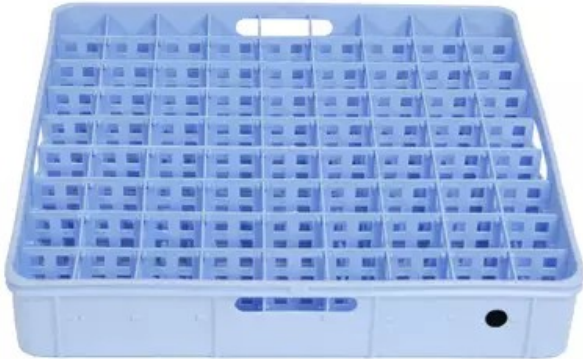

## FACKINSATS 46MM/81ST

Fackinsats 46 mm/81 st. 460x460 mm, svart kod. Inkl. distanser för lutande funktion