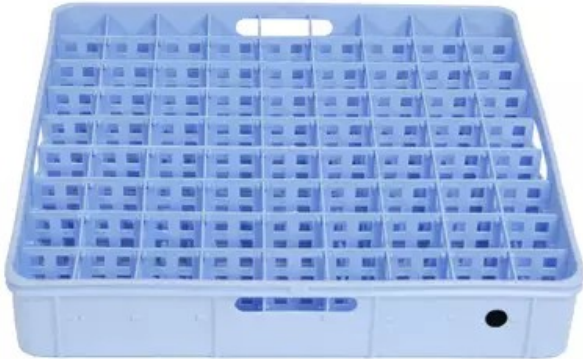

FACKINSATS 46MM/81ST

Fackinsats 46 mm/81 st. 460x460 mm, svart kod. Inkl. distanser för lutande funktion