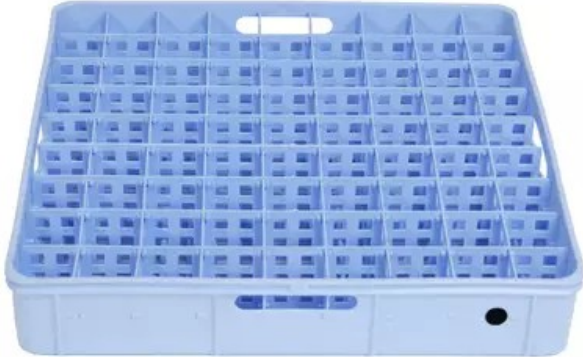

## FACKINSATS 46MM/81ST

Fackinsats 46 mm/81 st. 460x460 mm, svart kod. Inkl. distanser för lutande funktion