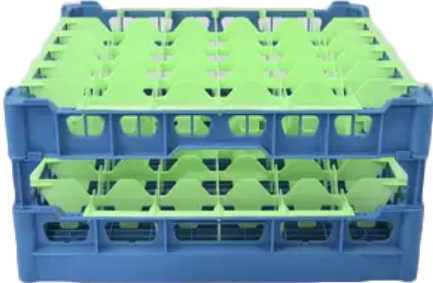

**DISKKORG GLAS 74X74MM
H200MM 36ST GLAS**

Diskorg 74x74/H 200 Fries. Fackindelad korg med 36 st fack 74x74 mm, maxhöjd glas 200 mm, 500x500