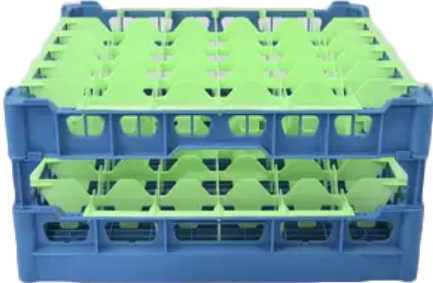

**DISKKORG GLAS 74X74MM
H200MM 36ST GLAS**

Diskkorg 74x74/H 200 Fries. Fackindelad korg med 36 st fack 74x74 mm, maxhöjd glas 200 mm, 500x500