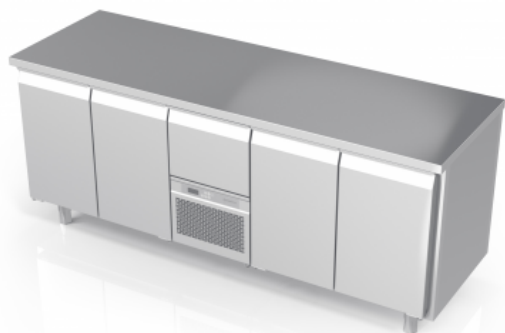

KYLBÄNK MED 4 DÖRRAR

Yttre mått (B x D x H):
Temperaturområde: -5.+8°C
Spänning: 230V/1/50Hz
Anslutningseffekt: 250W
Vikt:

Standardfunktioner:

Topskiva i rostfritt stål med värmeisolering
Effektiv värmeisoleringskonstruktion
Enhetlig fördelning av kyla
Separation mellan lådor
Alla inre hörn är rundade för enkel rengöring
Baksida av rostfritt stål
Kylmonoblock kan bytas på en minut
Lätt att rengöra digital styrenhet
Automatisk avfrostning och avdunstning
Justerbara fötter i rostfritt stål (amplitud 60 mm + 10 / -50)
Lådor med teleskopskenor i rostfritt stål med 110%
Självstängande dörr med 50 mm tjock isolering
Sektion med dörrar utrustade med 1 rostfritt stålnät

Tillval:

Uppställning för bordsskivan
Massivt träbord: 40 mm tjocklek
Stenbordsskiva: 30 mm tjocklek
Utan bordsskiva
Extra rostfritt stål nät
Extra rostfritt stålguide
Avtagbara låddelare för GN (1/3, 1/6, 1/9, 2/3), 2 st.
Perforerad lådinsats
Pulverlackerad yttre
Central kyla