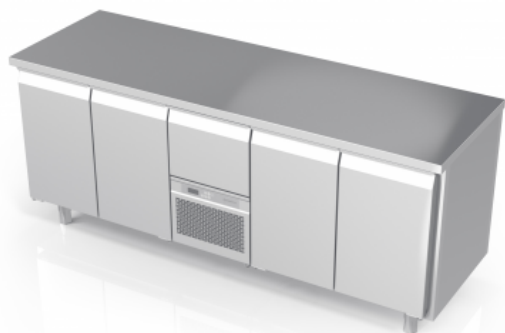

## KYLBÄNK MED 4 DÖRRAR

Yttre mått (B x D x H):  
Temperaturområde: -5.+8°C  
Spänning: 230V/1/50Hz  
Anslutningseffekt: 250W  
Vikt:

### Standardfunktioner:

Topskiva i rostfritt stål med värmeisolering  
Effektiv värmeisoleringskonstruktion  
Enhetlig fördelning av kyla  
Separation mellan lådor  
Alla inre hörn är rundade för enkel rengöring  
Baksida av rostfritt stål  
Kylmonoblock kan bytas på en minut  
Lätt att rengöra digital styrenhet  
Automatisk avfrostning och avdunstning  
Justerbara fötter i rostfritt stål (amplitud 60 mm + 10 / -50)  
Lådor med teleskopskenor i rostfritt stål med 110%  
Självstängande dörr med 50 mm tjock isolering  
Sektion med dörrar utrustade med 1 rostfritt stålnät

Perforerad lådinsats

Pulverlackerad yttre

Central kyla