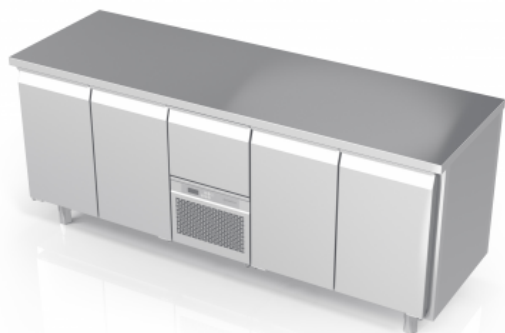

KYLBÄNK MED 4 DÖRRAR

Yttre mått (B x D x H):
Temperaturområde: -5.+8°C
Spänning: 230V/1/50Hz
Anslutningseffekt: 250W
Vikt:

Standardfunktioner:

Topskiva i rostfritt stål med värmeisolering
Effektiv värmeisoleringskonstruktion
Enhetlig fördelning av kyla
Separation mellan lådor
Alla inre hörn är rundade för enkel rengöring
Baksida av rostfritt stål
Kylmonoblock kan bytas på en minut
Lätt att rengöra digital styrenhet
Automatisk avfrostning och avdunstning
Justerbara fötter i rostfritt stål (amplitud 60 mm + 10 / -50)
Lådor med teleskopskenor i rostfritt stål med 110%
Självstängande dörr med 50 mm tjock isolering
Sektion med dörrar utrustade med 1 rostfritt stålnät

Tillval:

Uppställning för bordsskivan

Massivt träbord: 40 mm tjocklek

Stenbordsskiva: 30 mm tjocklek

Utan bordsskiva

Extra rostfritt stål nät

Extra rostfritt stålguide

Avtagbara låddelare för GN (1/3, 1/6, 1/9, 2/3), 2 st.

Perforerad lådinsats

Pulverlackerad yttre

Central kyla